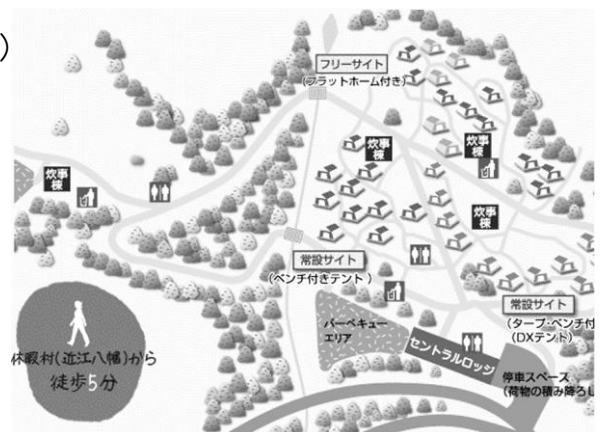

バーベキュー親睦会のご案内

初夏の候、暑さを覚える今日この頃 皆様お変わりございませんでしょうか。
平素は、栄寿会活動にご理解とご協力を賜りありがとうございます。
恒例となりました「滋賀支部 バーベキュー親睦会」を今年度も、JR 沿線の方、東近江方面の双方の交通の利便性を考慮致し皆様に少しでも参加し易くさせて頂くため、琵琶湖湖畔の「休暇村近江八幡キャンプ場」で開催することになりました。
会員の皆様お誘いあわせの上、お声を掛け合ってお参加いただきますようご案内申し上げます。関係者一同皆様の参加を心よりお待ちしております。

記

1. 開催日時 : 2018年7月18日(水) 11:00~15:00
2. 開催場所 : 休暇村近江八幡 キャンプ場
  (雨天決行致します。各サイトテント付き)
3. 集合場所/時間 :
  - ①南部コミセン駐車場 1台(休暇村マイクロバス)
    ・集合時間: 9時 30 分
  - ②御園コミセン駐車場 1台(休暇村マイクロバス)
    ・集合時間: 9時 30 分
  - ③近江八幡駅南口前ロータリー
    ・集合時間: 10 時 00 分
  - ④休暇村近江八幡キャンプ場に直接行かれる方

現地会場集合といたします(右記会場周辺地図参考)

4. 募集人数 : 70名
5. 参加費 : 別途連絡します (当日徴収します。)
6. その他

- ①出欠連絡: 近日中に会員宛に別途案内しますので**7月6日(金) 必着**でご返送ください。
  (注) **7月13日(金)12時以降**のキャンセルの場合は参加費を頂きます。
- ②問合せ先: 栄寿会滋賀支部事務局 国司、柴田 0748-22-5500(代)
- ③その他 : 晴天の場合、当日グラウンドゴルフホールインワン大会(景品付き)を予定しています。

*お願い; 直接車で来られる方は、飲酒をご遠慮ください。ノンアルコールビール等をご用意させていただきます。当日は温泉施設が無料で利用できますので、利用される方は各自タオルをご持参ください。

所在地 近江八幡市沖島町宮ヶ浜
アクセス JR 琵琶湖線/近江鉄道
「近江八幡駅」下車
TEL 0748-32-3138